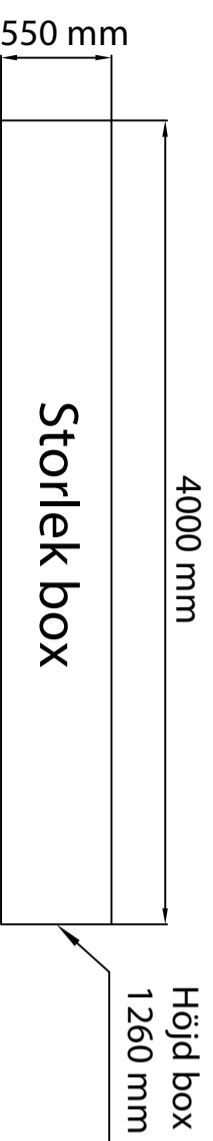

NOVARA klarplast A Box

Modell: Novara klarplast A
 PC: Klar polycarbonat 3mm
 Färg: Antracit DB703
 Skenor: 4 x 3260 mm, Trampvänliga 14mm i elox
 Stor gavel: Fast utan dörr
 Liten gavel: Fast utan dörr
 Skjutbar dörr: Valbar montage på höger eller vänster sida av stora sektionen, låsbar

Total vikt ~300 kg

Maximal snölast ~80 kg/m²

Maximal vindstyrka ~100 km/h

Beräkningar är gjorda enligt EU standard (EC1, EC9)

POOLEXPERTEN
— POOL & SPABAD —