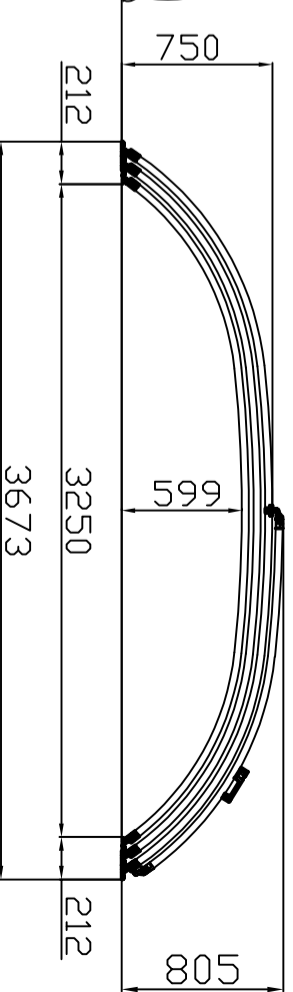

NOVARA klarplast A Box

Modell: Novara klarplast A
 PC: Klar polycarbonat 3mm
 Färg: Antracit DB703
 Skenor: 4 x 3260 mm, Trampvänliga 14mm i elox
 Stor gavel: Fast utan dörr
 Liten gavel: Fast utan dörr
 Skjutbar dörr: Valbar montage på höger eller vänster sida av stora sektionen, låsbar

Total vikt ~300 kg

Maximal snölast ~80 kg/m²

Maximal vindstyrka ~100 km/h

Beräkningar är gjorda enligt EU standard (EC1, EC9)

POOLEXPERTEN
— POOL & SPABAD —