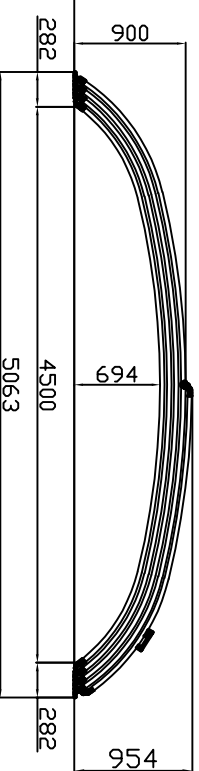

(8650)

NOVARA Klarplast C Box

Modell: Novara klarplast C
 PC: Klar polykarbonat 3mm
 Färg: Antracit DB703
 Skenor: 4 x 4325mm, Trampvännliga 14mm i elox
 Stor gavel: Fast utan dörr
 Liten gavel: Fast utan dörr
 Skjutbar dörr: Valbar montage på höger eller vänster sida av stora sektionen, låsbar

Total vikt ~370 kg

Maximal snölast ~60 kg/m²

Maximal vindstyrka ~100 km/h

Beräkningar är gjorda enligt EU standard (EC1, EC9)