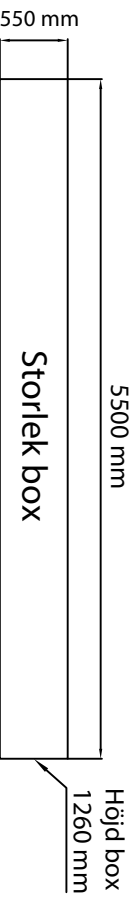

(8650)

NOVARA Klarplast C Box

Modell: Novara klarplast C
 PC: Klar polykarbonat 3mm
 Färg: Antracit DB703
 Skenor: 4 x 4325mm, Trampvännliga 14mm i elox
 Stor gavel: Fast utan dörr
 Liten gavel: Fast utan dörr
 Skjutbar dörr: Valbar montage på höger eller vänster sida av stora sektionen, låsbar

Total vikt ~370 kg

Maximal snölast ~60 kg/m²

Maximal vindstyrka ~100 km/h

Beräkningar är gjorda enligt EU standard (EC1, EC9)