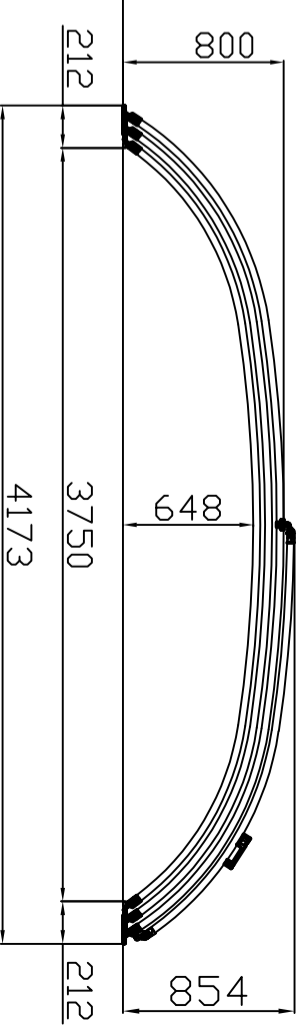

NOVARA klarplast B Box

Modell: Novara klarplast B
 PC: Klar polykarbonat 3mm
 Färg: Antracit DB703
 Skenor: 4 x 3860 mm, Trampvänliga 14mm i elox
 Stor gavel: Fast utan dörr
 Liten gavel: Fast utan dörr
 Skjutbar dörr: Valbar montage på höger eller vänster sida av stora sektionen, låsbar

Total vikt ~340 kg

Maximal snölast ~70 kg/m²

Maximal vindstyrka ~100 km/h

Beräkningar är gjorda enligt EU standard (EC1, EC9)

POOLEXPERTEN
— POOL & SPABAD —