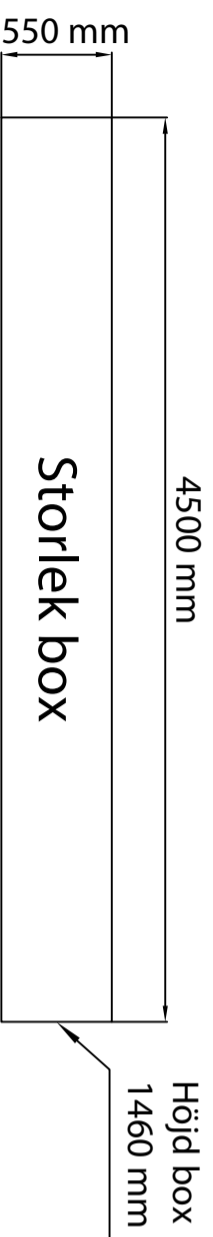

NOVARA klarplast B Box

Modell: Novara klarplast B
 PC: Klar polykarbonat 3mm
 Färg: Antracit DB703
 Skenor: 4 x 3860 mm, Trampvänliga 14mm i elox
 Stor gavel: Fast utan dörr
 Liten gavel: Fast utan dörr
 Skjutbar dörr: Valbar montage på höger eller vänster sida av stora sektionen, låsbar

Total vikt ~340 kg

Maximal snölast ~70 kg/m²

Maximal vindstyrka ~100 km/h

Beräkningar är gjorda enligt EU standard (EC1, EC9)

POOLEXPERTEN
— POOL & SPABAD —